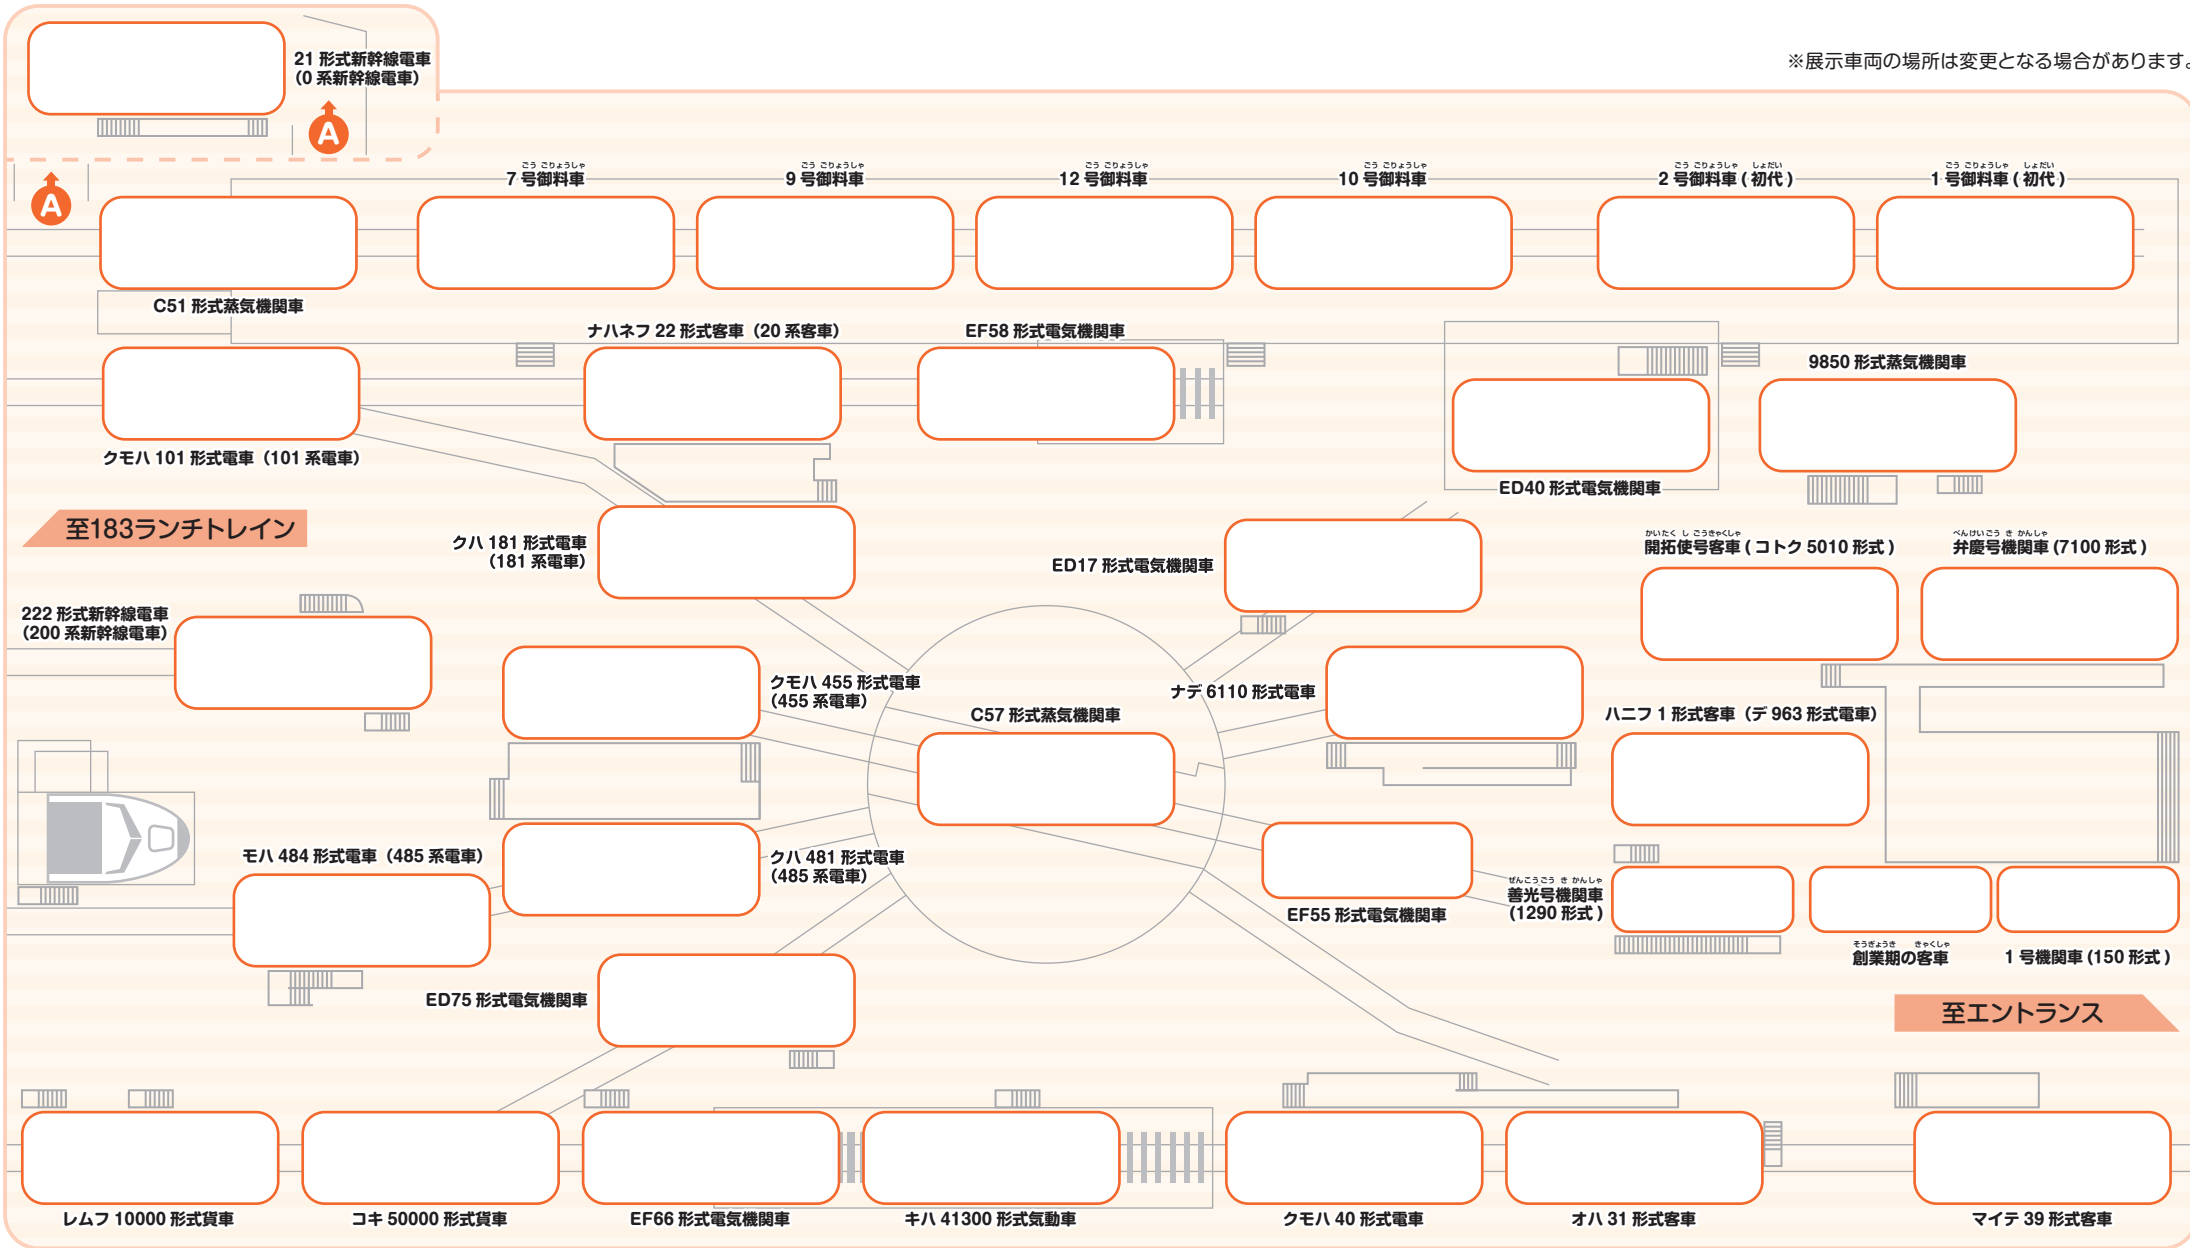

オリジナルマップ&ガイドを作ろう!

車両ステーションをまわってみよう!

来館日 _____ 年 _____ 月 _____ 日

名前 _____ 歳

自由に使ってみよう!

1. 展示してある鉄道車両を自分で描いてみよう!
2. 色を塗ってみよう!
3. 自分の回った道を描いてみよう!

※展示車両の場所とは変更となる場合があります。

オリジナルマップ&ガイドを作ろう!

車両ステーションをまわってみよう!

来館日 _____ 年 _____ 月 _____ 日

名前 _____ 歳

チェック&解説してみよう!

1. 車両ステーションで見た車両をチェックしてみよう!

2. 好きな車両を1つ選んで解説してみよう!

1号機関車 (150形式)

創業期の客車

弁慶号機関車 (7100形式)

開拓使号客車 (コトク5010形式)

善光号機関車 (1290形式)

9850形式蒸気機関車

ED40形式電気機関車

ハニフ1形式客車 (デ963形式電車)

ナデ6110形式電車

ED17形式電気機関車

222形式新幹線電車 (200系新幹線電車)

コキ50000形式貨車

レムフ10000形式貨車

EF66形式電気機関車

1号御料車 (初代)

2号御料車 (初代)

7号御料車

9号御料車